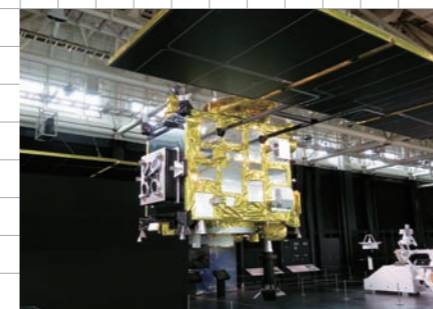

04 実験用の飛行機

【低騒音STOL実験機「飛鳥」】【T-2 CCV研究機】
【UF-XS実験飛行艇】など

よい飛行機を作るために、多くの実験機(実験よりの飛行機)が作られました。飛鳥はみじかいきよりで、飛んだり、おりたりする実験につかわれました。ほかにもたくさんの実験機を展示しています。

05 回転翼機

【BK-117】【XOH-1観測ヘリコプター】など

回転翼機(ヘリコプター)は、その場所で、飛び上がったりおりたりできます。空中に飛んで止まることもできるため、火事で水をまいたり、人をきゆうじょしたり、いろいろなかつやくをします。

宙

宇宙ゾーンのしょうかい

宇宙ゾーンでは、人類の宇宙開発のちょうせんのれきしをしょうかいしています。ロケット開発のれきしや人工衛星のしくみを、本物と同じものや同じ大きさを作られたもけいやえいぞうで見ることができます。

H-IIロケット

人工衛星

スペースシャトル

日本実験棟「きぼう」

はやぶさ2

06 ロケット

【ペンシルロケット】【H-IIロケット】など

日本でさいしょに作られたペンシルロケットは、わずか23センチの長さでした。それから39年後、日本で作ったH-IIロケットは、長さが50メートル、重さは260トンもあります。

※1トン=1,000キログラム

07 人工衛星

人工衛星はロケットで宇宙に運ばれ、地球のまわりを飛んでいます。天気を調べたり、テレビの電波を送ったりして、わたしたちの生活をささえています。

08 スペースシャトル

アメリカのNASAが作った7人までのることができる宇宙機です。ロケットのように宇宙に飛んで行き、飛行機のように地球にもどってくり返し使うことができます。2011(平成23)年まで活やくしていました。

09 国際宇宙ステーション(ISS)

【日本実験棟「きぼう」】

日本、アメリカ、ロシア、カナダなど15か国がきょうりよくして行っている宇宙ステーションの実験しつです。博物館では、実験しつの中を本物と同じように作ったてんじを見ることができます。