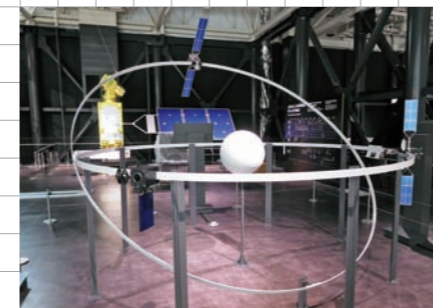

04 実験用の飛行機

【低騒音STOL実験機「飛鳥」】【T-2 CCV研究機】
【UF-XS実験飛行艇】など

よい飛行機を作るために、多くの実験機(実験よりの飛行機)が作られました。飛鳥はみじかいきよりで、飛んだり、おりたりする実験につかわれました。ほかにもたくさんの実験機を展示しています。

05 回転翼機

【BK-117】【XOH-1観測ヘリコプター】など

回転翼機(ヘリコプター)は、その場所で、飛び上がったりおりたりできます。空中に飛んで止まることもできるため、火事で水をまいたり、人をきゆうじょしたり、いろいろなかつやくをします。

宙

宇宙ゾーンのしょうかい

宇宙ゾーンでは、人類の宇宙開発のちょうせんのれきしをしょうかいしています。ロケット開発のれきしや人工衛星のしくみを、本物と同じものや同じ大きさを作られたもけいやえいぞうで見ることができます。

H-IIロケット

人工衛星

スペースシャトル

日本実験棟「きぼう」

はやぶさ2

08 スペースシャトル

アメリカのNASAが作った7人までのることができる宇宙機です。ロケットのように宇宙に飛んで行き、飛行機のように地球にもどってくり返し使うことができます。2011(平成23)年まで活やくしていました。

09 国際宇宙ステーション(ISS)

【日本実験棟「きぼう」】

日本、アメリカ、ロシア、カナダなど15か国がきょうりよくして行っている宇宙ステーションの実験しつです。博物館では、実験しつの中を本物と同じように作ったてんじを見ることができます。