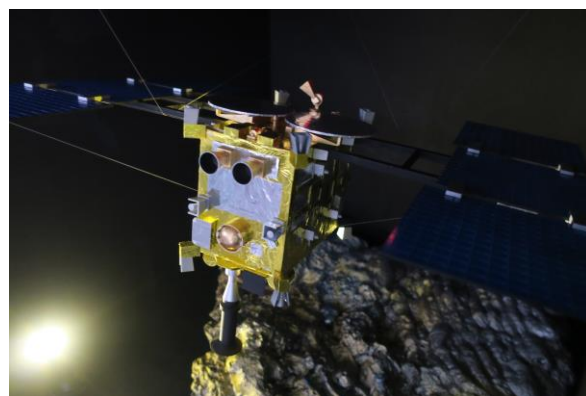

全国人工衛星・探査機模型製作コンテスト

= 直近第4～6回の最優秀賞・優秀賞作品 =

■第4回（令和元年度）

<最優秀賞>

陸域観測技術衛星2号「だいち2号」

<優秀賞>

小惑星探査機「はやぶさ2」

■第5回（令和3年度）

<最優秀賞>

全球降水観測計画/二周波降水レーダ「GPM」

<優秀賞>

超高速インターネット衛星「きずな」

■第6回（令和4年度）

<最優秀賞>

3U キューブサット「OrigamiSat-1」

<優秀賞>