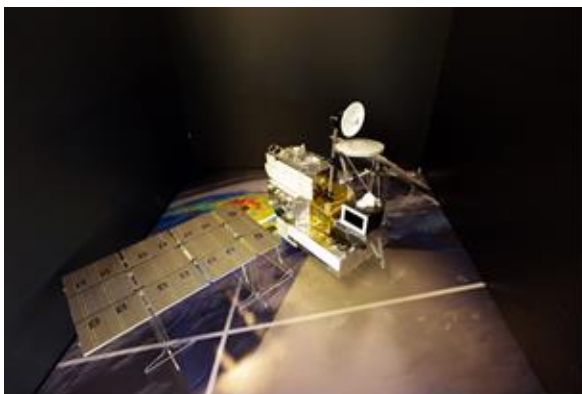

全国人工衛星・探査機模型製作コンテスト

= 直近第4～6回の最優秀賞・優秀賞作品 =

■第4回（令和元年度）

<最優秀賞>

陸域観測技術衛星2号「だいち2号」

<優秀賞>

小惑星探査機「はやぶさ2」

■第5回（令和3年度）

<最優秀賞>

全球降水観測計画/二周波降水レーダ「GPM」

<優秀賞>

超高速インターネット衛星「きずな」

■第6回（令和4年度）

<最優秀賞>

3U キューブサット「OrigamiSat-1」

<優秀賞>