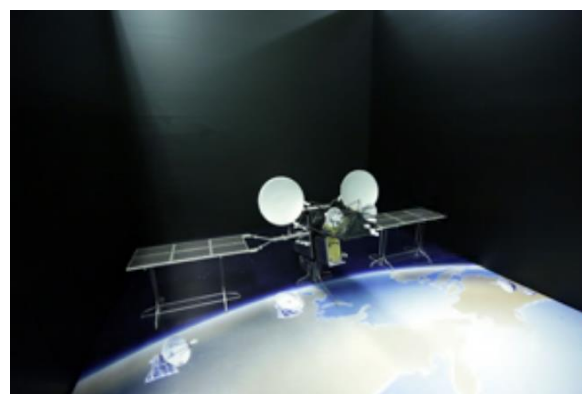

全国人工衛星・探査機模型製作コンテスト

= 直近第4～6回の最優秀賞・優秀賞作品 =

■第4回（令和元年度）

<最優秀賞>

陸域観測技術衛星2号「だいち2号」

<優秀賞>

小惑星探査機「はやぶさ2」

■第5回（令和3年度）

<最優秀賞>

全球降水観測計画/二周波降水レーダ「GPM」

<優秀賞>

超高速インターネット衛星「きずな」

■第6回（令和4年度）

<最優秀賞>

3U キューブサット「OrigamiSat-1」

<優秀賞>